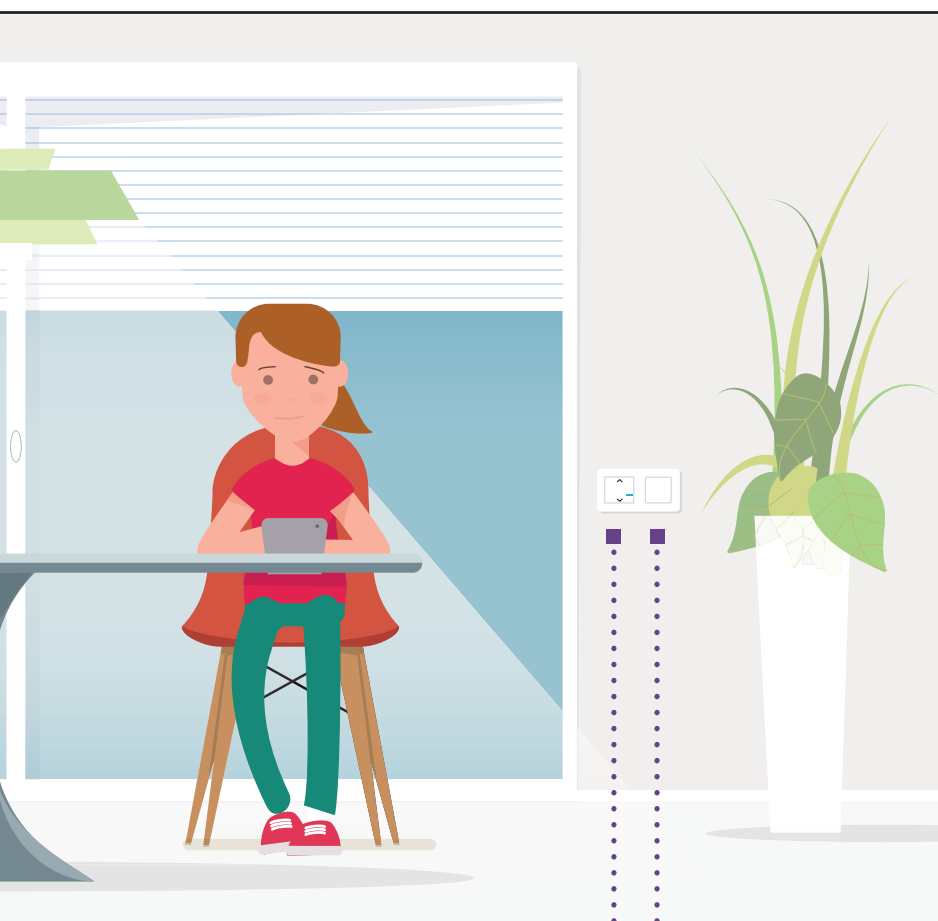

Cenário
de vida 3

HORA DO CONFORTO

ESTOU A DAR CONFORTO À FAMÍLIA

Controle as luzes ou os aparelhos através da voz com a Siri, Google Assistente ou Amazon Alexa.

Falar

works with the
Google Assistant

WORKS WITH
alexa

Works with
Apple HomeKit

CÂMARA NETATMO WELCOME

Veja os seus filhos a fazerem os trabalhos de casa a partir do seu smartphone.

Estar longe de um interruptor ou de casa não significa não ter controlo.

A Siri, a Alexa, o Google Assistente ou a aplicação Home + Control permitem-lhe gerir todas as luzes, estores e aparelhos conectados.

No trabalho, veja os seus filhos a fazerem os trabalhos de casa a partir do seu smartphone.

INTERRUPTOR DE ESTORES CONECTADO

Pode controlar cada um dos estores através da voz ou com o respetivo interruptor individual.