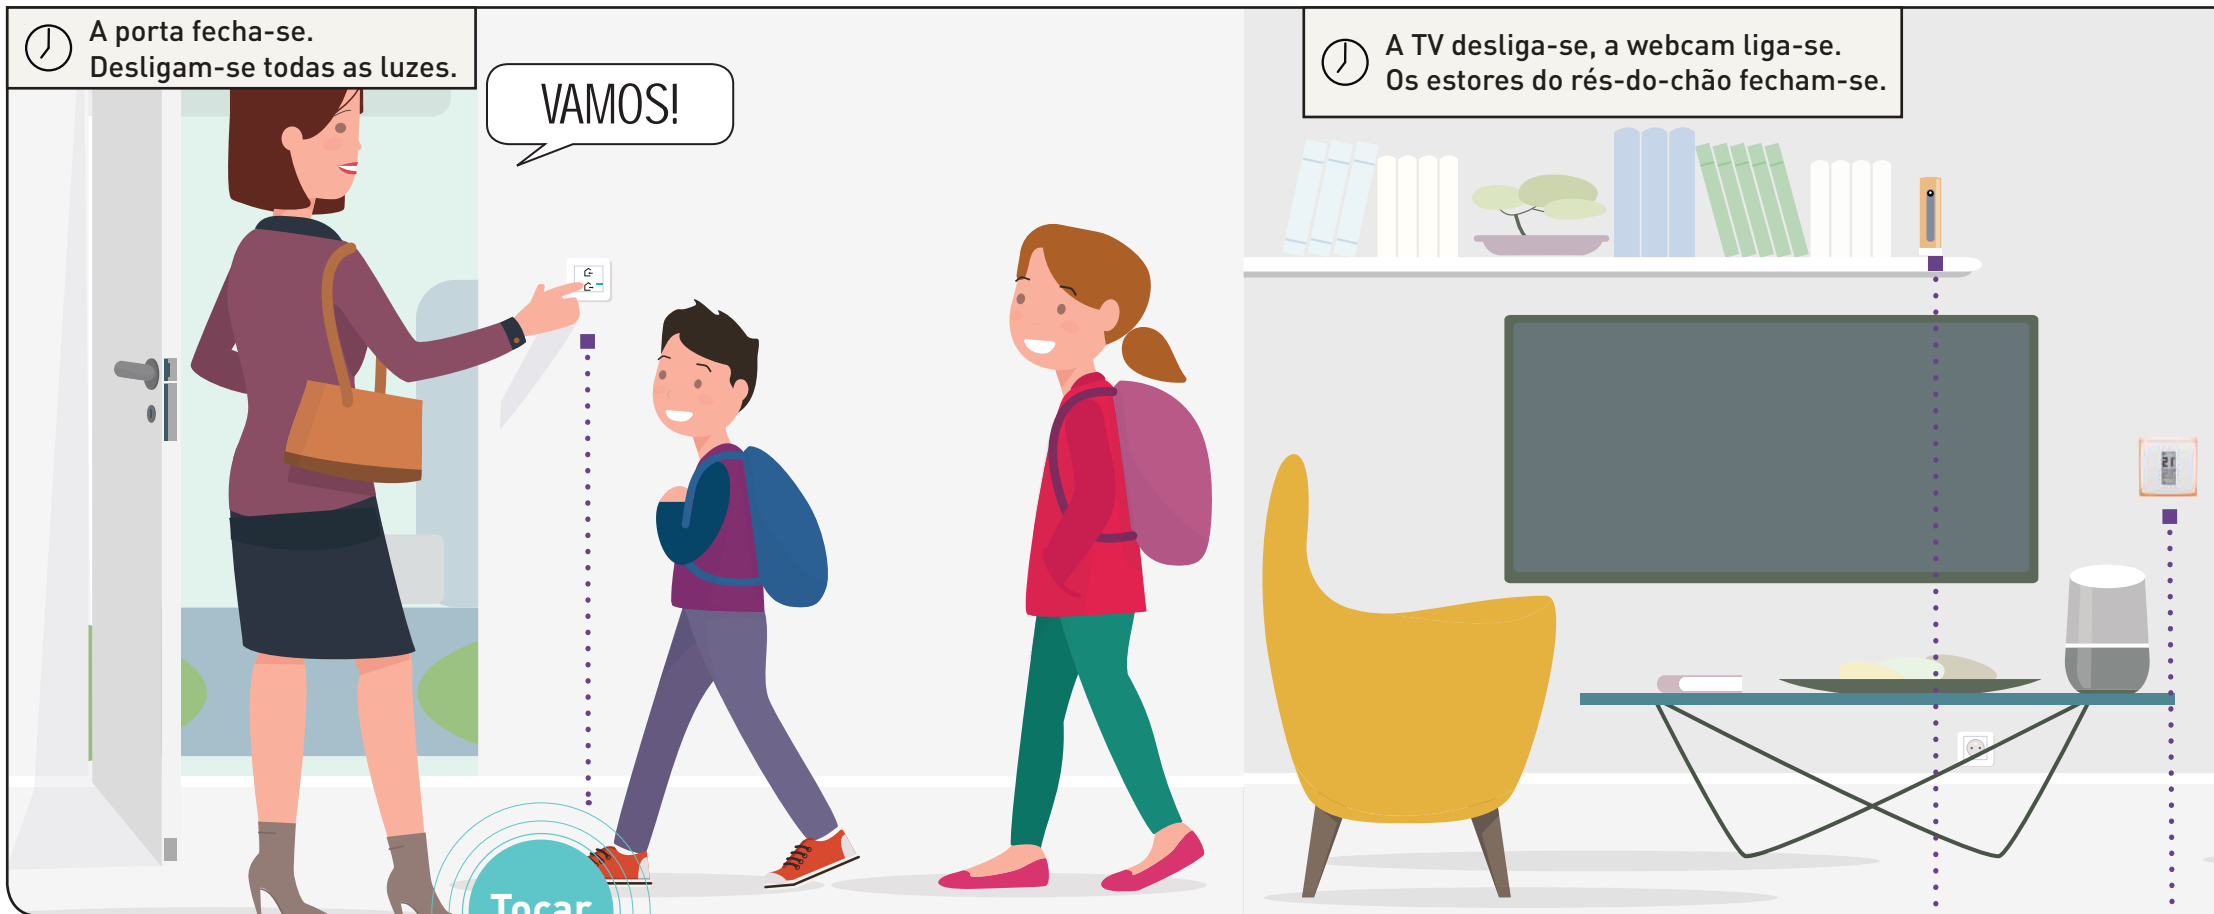

TERMÓSTATO NETATMO

De dia e de noite, divisão a divisão, a temperatura ajusta-se de acordo com os seus cenários de vida.

Troque para o modo “Dia” sem sair da cama.

Quando acorda, só terá de tocar no interruptor “Acordar” para ativar o cenário de vida matinal que definiu.

INTERRUPTOR DE ESTORES CONECTADO

Poderá ver todos os estores a subir automaticamente. Ou controlar a subida e a descida de cada um dos estores através dos respetivos interruptores individuais.

TOMADA DE ENERGIA CONECTADA

A TV e o rádio ligam-se todas as manhãs, para o seu pequeno-almoço.

Cenário
de vida 2

**HORA
DE SAIR**

ESTOU A SAIR DE CASA

COMANDO GERAL ENTRAR/SAIR SEM FIOS

Ative o seu cenário de vida de saída de casa com um único toque no interruptor sem fios. Desligam-se todas as luzes...

CÂMARA NETATMO WELCOME

A câmara de videovigilância liga-se, pronta para o avisar de qualquer intrusão.

Controle a sua casa com um único toque.

Quando sai de casa, um toque no interruptor principal sem fios Valena™ Life with Netatmo ativa o seu cenário de saída. Também pode ser ativado através da voz ou com as pontas dos dedos, através do seu tablet ou smartphone.