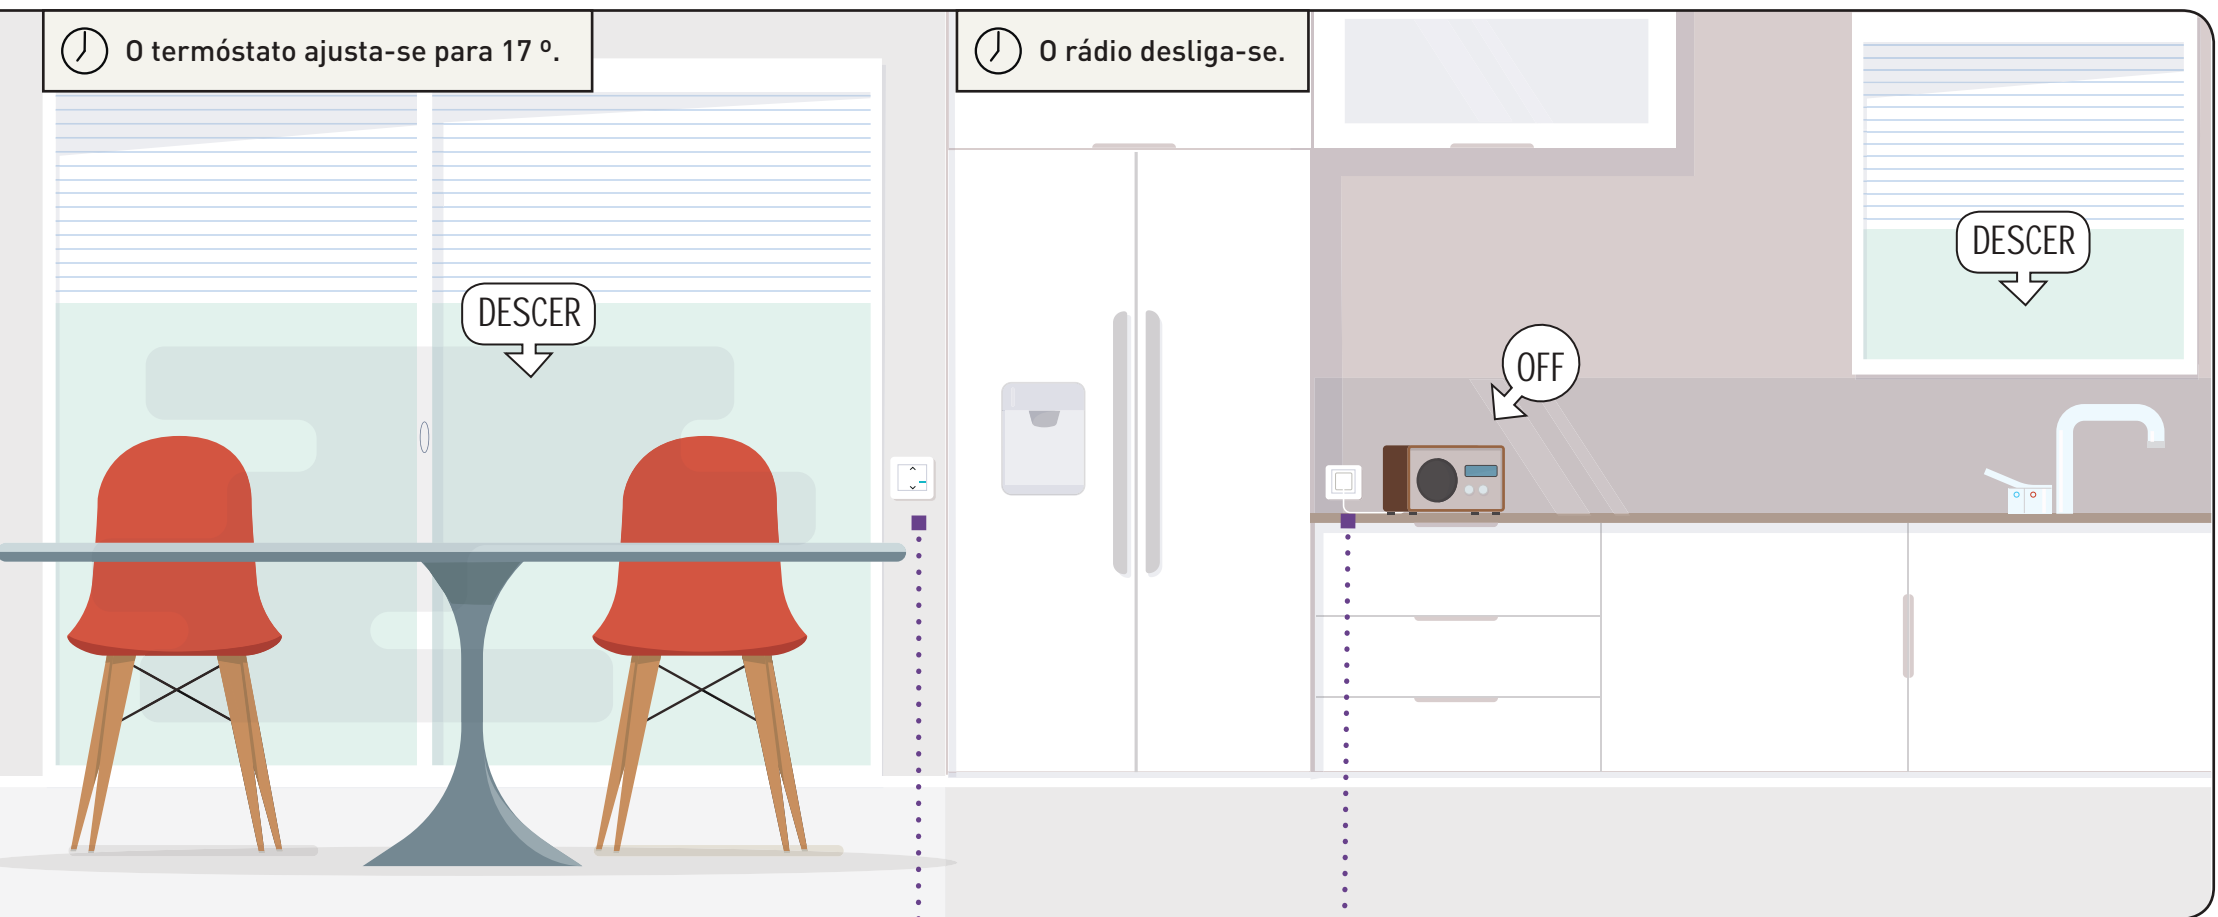

A TV e o rádio ligam-se todas as manhãs, para o seu pequeno-almoço.

Cenário
de vida 2

**HORA
DE SAIR**

ESTOU A SAIR DE CASA

COMANDO GERAL ENTRAR/SAIR SEM FIOS

Ative o seu cenário de vida de saída de casa com um único toque no interruptor sem fios. Desligam-se todas as luzes...

CÂMARA NETATMO WELCOME

A câmara de videovigilância liga-se, pronta para o avisar de qualquer intrusão.

Controle a sua casa com um único toque.

Quando sai de casa, um toque no interruptor principal sem fios Valena™ Life with Netatmo ativa o seu cenário de saída. Também pode ser ativado através da voz ou com as pontas dos dedos, através do seu tablet ou smartphone.