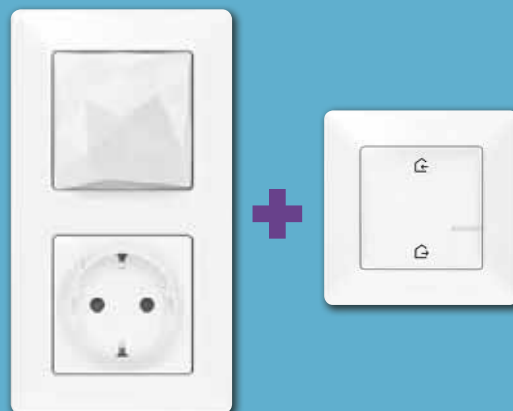

PRECISO
PARTIR
MEHEIRO
POUPAR

INVISTA POUCO...