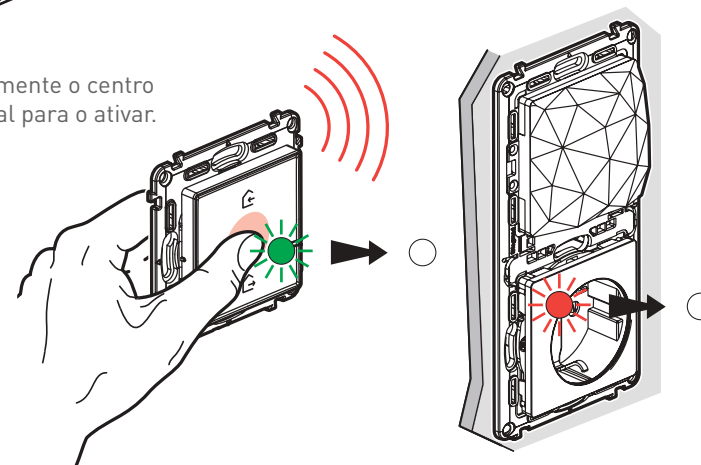

INTERRUPTOR DE ESTORES SEM FIOS

possibilita a criação de um controlo centralizado de estores sem fazer obras. Extraplano e de superfície, é amovível a qualquer momento.

COMANDO ACORDAR/DEITAR SEM FIOS

permite-lhe personalizar cenários de vida para quando o sol nasce ou se põe. Abra os estores, acenda as luzes, ligue o rádio ou a TV, ajuste a temperatura, tudo com um botão.

**TODOS OS PRODUTOS ESTÃO
DISPONÍVEIS EM VALENA™ LIFE.**

DESFRITE DA SUA CASA

CRIE A REDE

PASSO 1:

LIGUE A TOMADA COM A GATEWAY, AS TOMADAS E OS INTERRUPTORES CONECTADOS

Desligue o disjuntor geral. Faça a ligação dos aparelhos conectados (a gateway, as tomadas e os interruptores conectados). Volte a ligar a corrente.

→ Os LED dos seus produtos acendem-se a vermelho.

PASSO 2:

ATIVE O COMANDO GERAL ENTRAR/SAIR SEM FIOS

Retire a tira de proteção da pilha para alimentar o comando geral sem fios.

Pressione brevemente o centro do comando geral para o ativar.

→ O respetivo LED pisca a verde e depois desliga-se.
→ O LED da gateway também se desliga.

ASSOCIE OS COMANDOS E INTERRUPTORES SEM FIOS

PASSO 4:

ATIVE OS COMANDOS E INTERRUPTORES SEM FIOS

Remova a tira de proteção de cada um dos produtos sem fios.