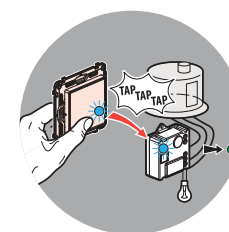

Desfrute da sua casa conectada em 5 minutos - p. 24