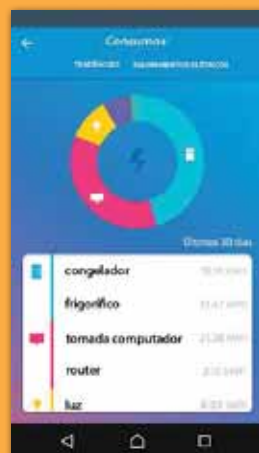

USE MENOS ENERGIA

Faça a gestão do seu consumo energético sem ter de pensar nisso e poupe energia e dinheiro todos os dias.

DIGA À SUA CASA AQUILO QUE PRECISA

Agora a sua casa obedece à sua voz. Só tem de pedir à Siri, à Alexa ou ao Google Assistente que acenda as luzes, ajuste o aquecimento, proteja a sua casa...