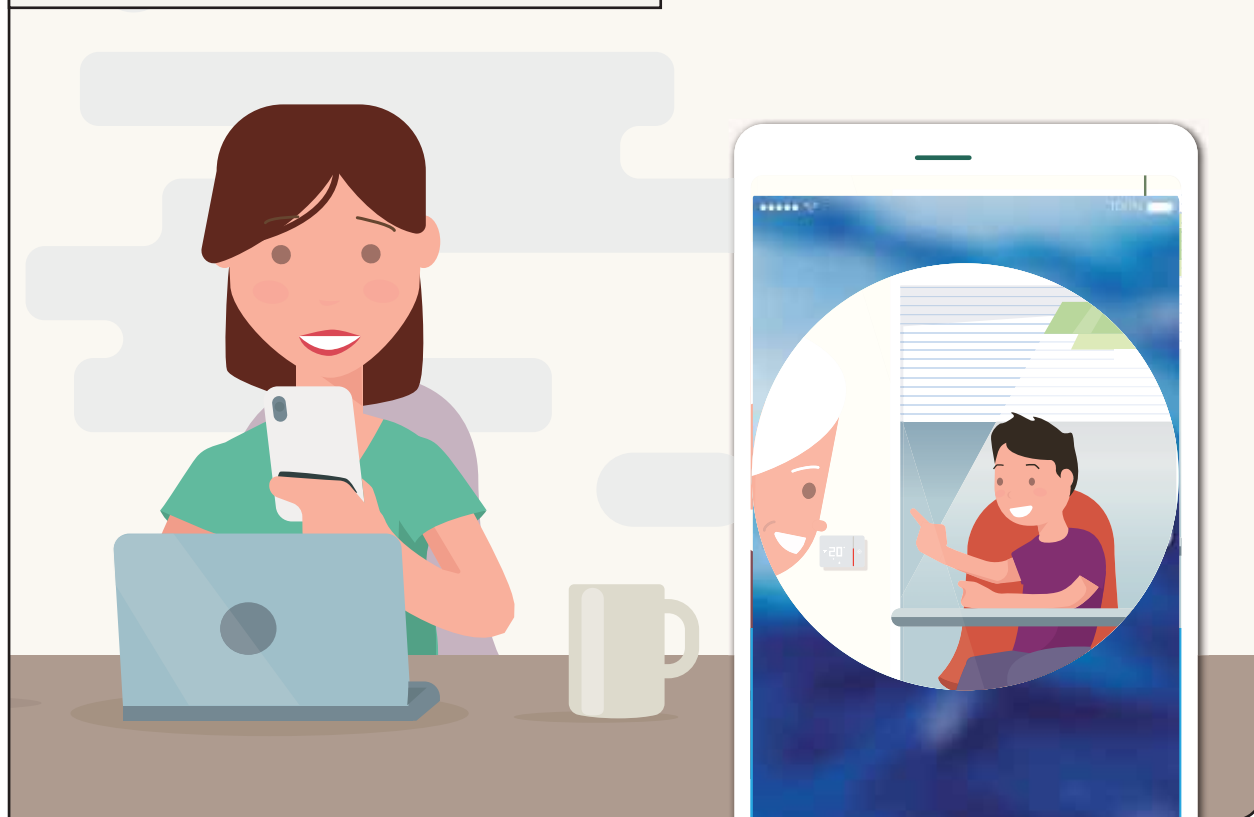

Cenário
de vida 3

HORA DO CONFORTO

ESTOU A DAR CONFORTO À FAMÍLIA

Controle as luzes ou os aparelhos através da voz com a Siri, Google Assistente ou Amazon Alexa.

Falar

works with the
Google Assistant

WORKS WITH
alexa

Works with
Apple HomeKit

CÂMARA NETATMO WELCOME

Veja os seus filhos a fazerem os trabalhos de casa a partir do seu smartphone.

Estar longe de um interruptor ou de casa não significa não ter controlo.

A Siri, a Alexa, o Google Assistente ou a aplicação Home + Control permitem-lhe gerir todas as luzes, estores e aparelhos conectados.

No trabalho, veja os seus filhos a fazerem os trabalhos de casa a partir do seu smartphone.

INTERRUPTOR DE ESTORES CONECTADO

Pode controlar cada um dos estores através da voz ou com o respetivo interruptor individual.